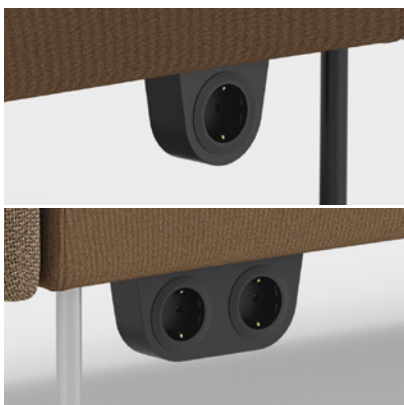

STRØMUTTAK ENKELT/DOBBELT

Velg strømuttak til sittemodulene for smidig og lett tilgjengelig strømforsyning. Som tillegg finnes også dobbelt strømuttak som gir flere uttak.