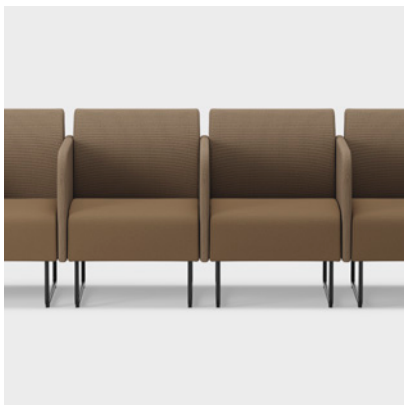

Funksjoner og tillegg

SAMMENKOBLINGSBAR

Gino er lett å koble sammen og ta fra hverandre, med tilvalget koblingsbeslag. Det gir funksjonelle løsninger som er enkle å tilpasse etter behov og situasjon.